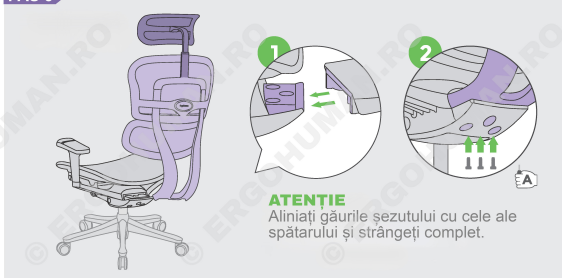

ERGOHUMAN ULTRA

GHIDUL UTILIZATORULUI

SCANEAZĂ CODUL QR
DESCOPERĂ GHIDUL VIDEO

COMPONENTE SCAUN ▶

CHEIE PENTRU MONTAJ

A PENTRU SPĂTAR

(ȘURUB REZERVĂ)
M10 x 24mm

B PENTRU BRĂȚE

(ȘURUB REZERVĂ)
1/4 x 3/4"

PAȘI ASAMBLARE ▶

PAS 1

PAS 2

PAS 3

PAS 4

PAS 5

MANETA CONTROL

REGLAJE SCAUN

SCANEAZĂ CODUL QR
DESCOPERĂ GHIDUL VIDEO

TENSIUNE SPĂTAR

SCANEAZĂ CODUL QR
DESCOPERĂ GHIDUL VIDEO

SPĂTAR & LOMBAR

ÎNĂLȚIME SPĂTAR

SCANEAZĂ CODUL QR
DESCOPERĂ GHIDUL VIDEO

6D SUPTOR LOMBAR INTEGRAT

*Brațele 5D sunt disponibile doar pentru anumite modele, cum ar fi scaunele Ergohuman Ultra ce au în denumire cuvântul „Gaming”
Ergohuman Ultra, modelul standard, vine echipat doar cu brațe 4D.

SCANEAZĂ CODUL QR
DESCOPERĂ GHIDUL VIDEO