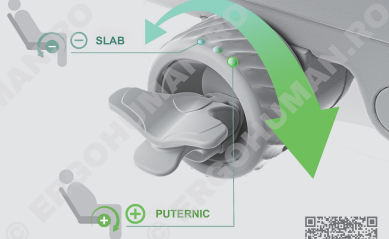

TENSIUNE SPĂTAR

SCANEAZĂ CODUL QR
DESCOPERĂ GHIDUL VIDEO