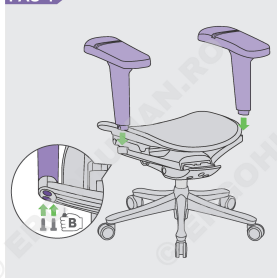

ERGOHUMAN ULTRA

GHIDUL UTILIZATORULUI

SCANEAZĂ CODUL QR
DESCOPERĂ GHIDUL VIDEO

COMPONENTE SCAUN ▶

CHEIE PENTRU MONTAJ

A PENTRU SPĂTAR

(ȘURUB REZERVĂ)
M10 x 24mm

B PENTRU BRĂȚE

(ȘURUB REZERVĂ)
1/4 x 3/4"

PAȘI ASAMBLARE ▶

PAS 1

PAS 2

PAS 3

PAS 4

PAS 5

MANETA CONTROL

REGLAJE SCAUN

SCANEAZĂ CODUL QR
DESCOPERĂ GHIDUL VIDEO

TENSIUNE SPĂTAR

SCANEAZĂ CODUL QR
DESCOPERĂ GHIDUL VIDEO

SPĂTAR & LOMBAR

ÎNĂLȚIME SPĂTAR

SCANEAZĂ CODUL QR
DESCOPERĂ GHIDUL VIDEO

6D SUPTOR LOMBAR INTEGRAT

*Brațele 5D sunt disponibile doar pentru anumite modele, cum ar fi scaunele Ergohuman Ultra ce au în denumire cuvântul „Gaming”
Ergohuman Ultra, modelul standard, vine echipat doar cu brațe 4D.

SCANEAZĂ CODUL QR
DESCOPERĂ GHIDUL VIDEO