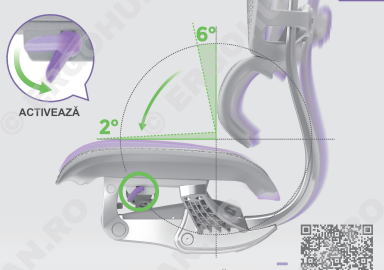

UNGHII NEGATIV SPĂTAR & ȘEZUT

SCANEAZĂ CODUL QR
DESCOPERĂ GHIDUL VIDEO