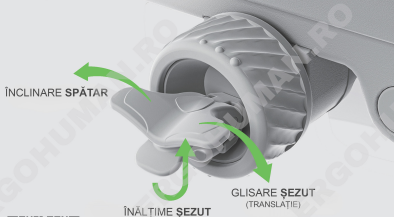

MANETA CONTROL

REGLAJE SCAUN

SCANEAZĂ CODUL QR
DESCOPERĂ GHIDUL VIDEO