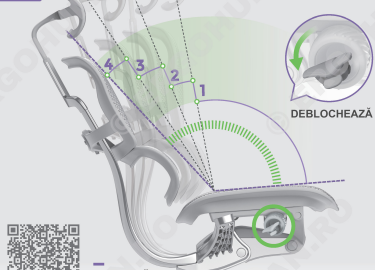

ÎNCLINARE

POZIȚII BLOCARE SPĂTAR

SCANEAZĂ CODUL QR
DESCOPERĂ GHIDUL VIDEO