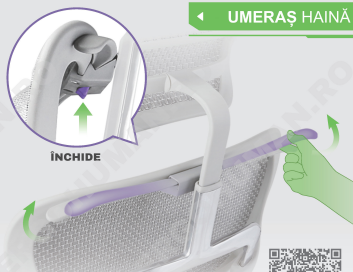

UMERAȘ HAINĂ

SCANEAZĂ CODUL QR
DESCOPERĂ GHIDUL VIDEO