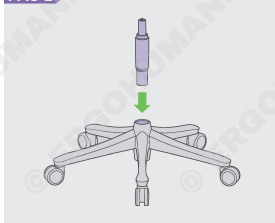

ERGOHUMAN ULTRA

GHIDUL UTILIZATORULUI

SCANEAZĂ CODUL QR
DESCOPERĂ GHIDUL VIDEO

COMPONENTE SCAUN ▶

CHEIE PENTRU MONTAJ

A PENTRU SPĂTAR

(ȘURUB REZERVĂ)
M10 x 24mm

B PENTRU BRĂȚE

(ȘURUB REZERVĂ)
1/4 x 3/4"

PAȘI ASAMBLARE ▶

PAS 1

PAS 2

PAS 3

PAS 4

PAS 5

MANETA CONTROL

REGLAJE SCAUN

SCANEAZĂ CODUL QR
DESCOPERĂ GHIDUL VIDEO

TENSIUNE SPĂTAR

SCANEAZĂ CODUL QR
DESCOPERĂ GHIDUL VIDEO

SPĂTAR & LOMBAR

ÎNĂLȚIME SPĂTAR

SCANEAZĂ CODUL QR
DESCOPERĂ GHIDUL VIDEO

6D SUPTOR LOMBAR INTEGRAT