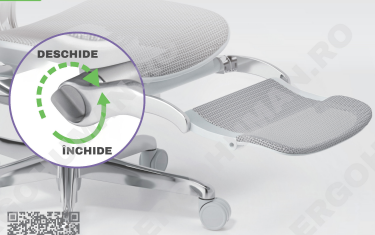

OPȚIONAL

SUPPORT PICIOARE

SCANEAZĂ CODUL QR
DESCOPERĂ GHIDUL VIDEO