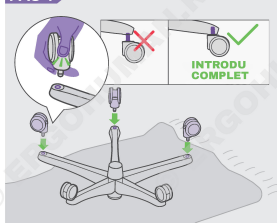

ERGOHUMAN ULTRA

GHIDUL UTILIZATORULUI

SCANEAZĂ CODUL QR
DESCOPERĂ GHIDUL VIDEO

COMPONENTE SCAUN ▶

CHEIE PENTRU MONTAJ

A PENTRU SPĂTAR

(ȘURUB REZERVĂ)
M10 x 24mm

B PENTRU BRĂȚE

(ȘURUB REZERVĂ)
1/4 x 3/4"

PAȘI ASAMBLARE ▶

PAS 1

PAS 2

PAS 3

PAS 4

PAS 5

MANETA CONTROL

REGLAJE SCAUN

SCANEAZĂ CODUL QR
DESCOPERĂ GHIDUL VIDEO

TENSIUNE SPĂTAR

SCANEAZĂ CODUL QR
DESCOPERĂ GHIDUL VIDEO

SPĂTAR & LOMBAR

ÎNĂLȚIME SPĂTAR

SCANEAZĂ CODUL QR
DESCOPERĂ GHIDUL VIDEO

6D SUPTOR LOMBAR INTEGRAT