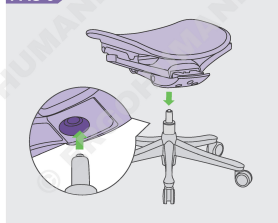

ERGOHUMAN ULTRA

GHIDUL UTILIZATORULUI

SCANEAZĂ CODUL QR
DESCOPERĂ GHIDUL VIDEO

COMPONENTE SCAUN ▶

CHEIE PENTRU MONTAJ

A PENTRU SPĂTAR

(ȘURUB REZERVĂ)
M10 x 24mm

B PENTRU BRĂȚE

(ȘURUB REZERVĂ)
1/4 x 3/4"

PAȘI ASAMBLARE ▶

PAS 1

PAS 2

PAS 3

PAS 4

PAS 5

MANETA CONTROL

REGLAJE SCAUN

SCANEAZĂ CODUL QR
DESCOPERĂ GHIDUL VIDEO

TENSIUNE SPĂTAR

SCANEAZĂ CODUL QR
DESCOPERĂ GHIDUL VIDEO

SPĂTAR & LOMBAR

ÎNĂLȚIME SPĂTAR

SCANEAZĂ CODUL QR
DESCOPERĂ GHIDUL VIDEO

6D SUPTOR LOMBAR INTEGRAT